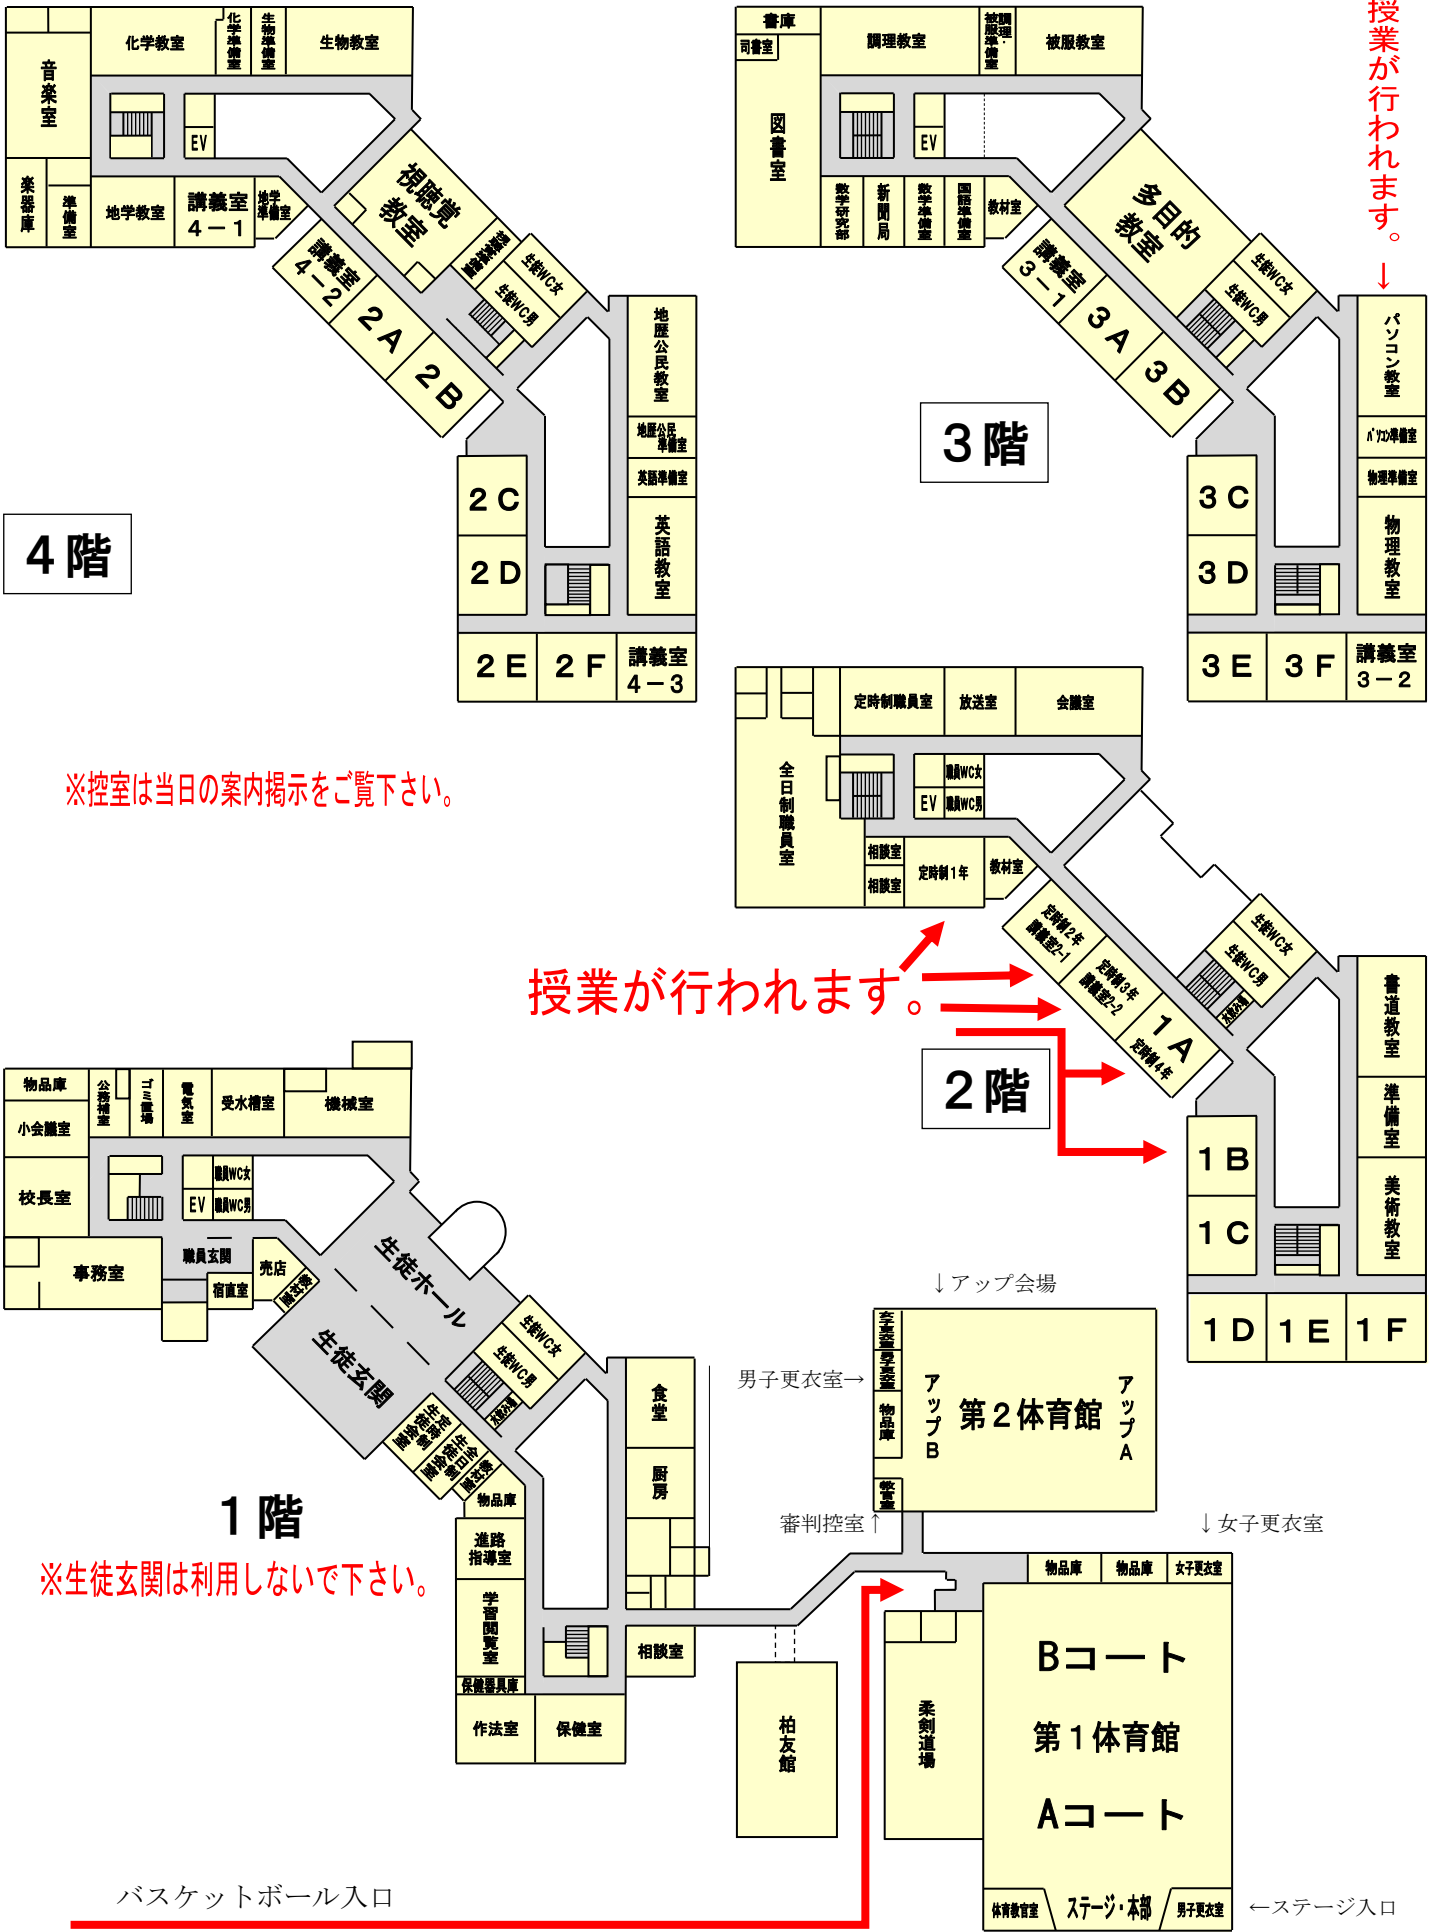

バスケット秋季大会 柏葉会場 控室等校舎案内

授業が行われます。

授業が行われます。

※生徒玄関は利用しないで下さい。

バスケットボール入口

←ステージ入口